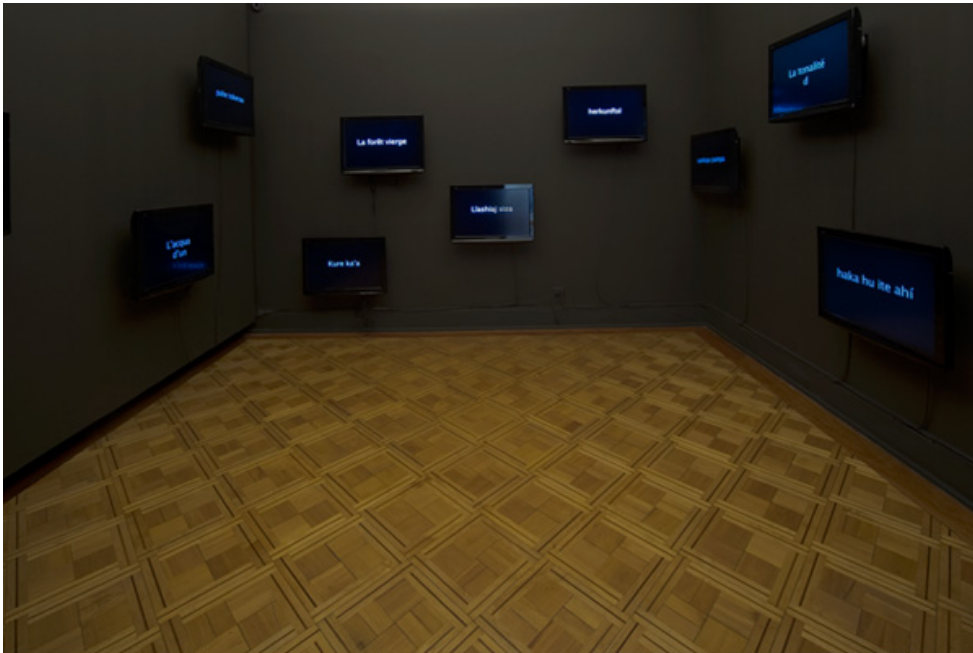

BERNARDO OYARZUN "Lengua Izquierda" - Museo de la Solidaridad Salvador Allende / Santiago / Chile